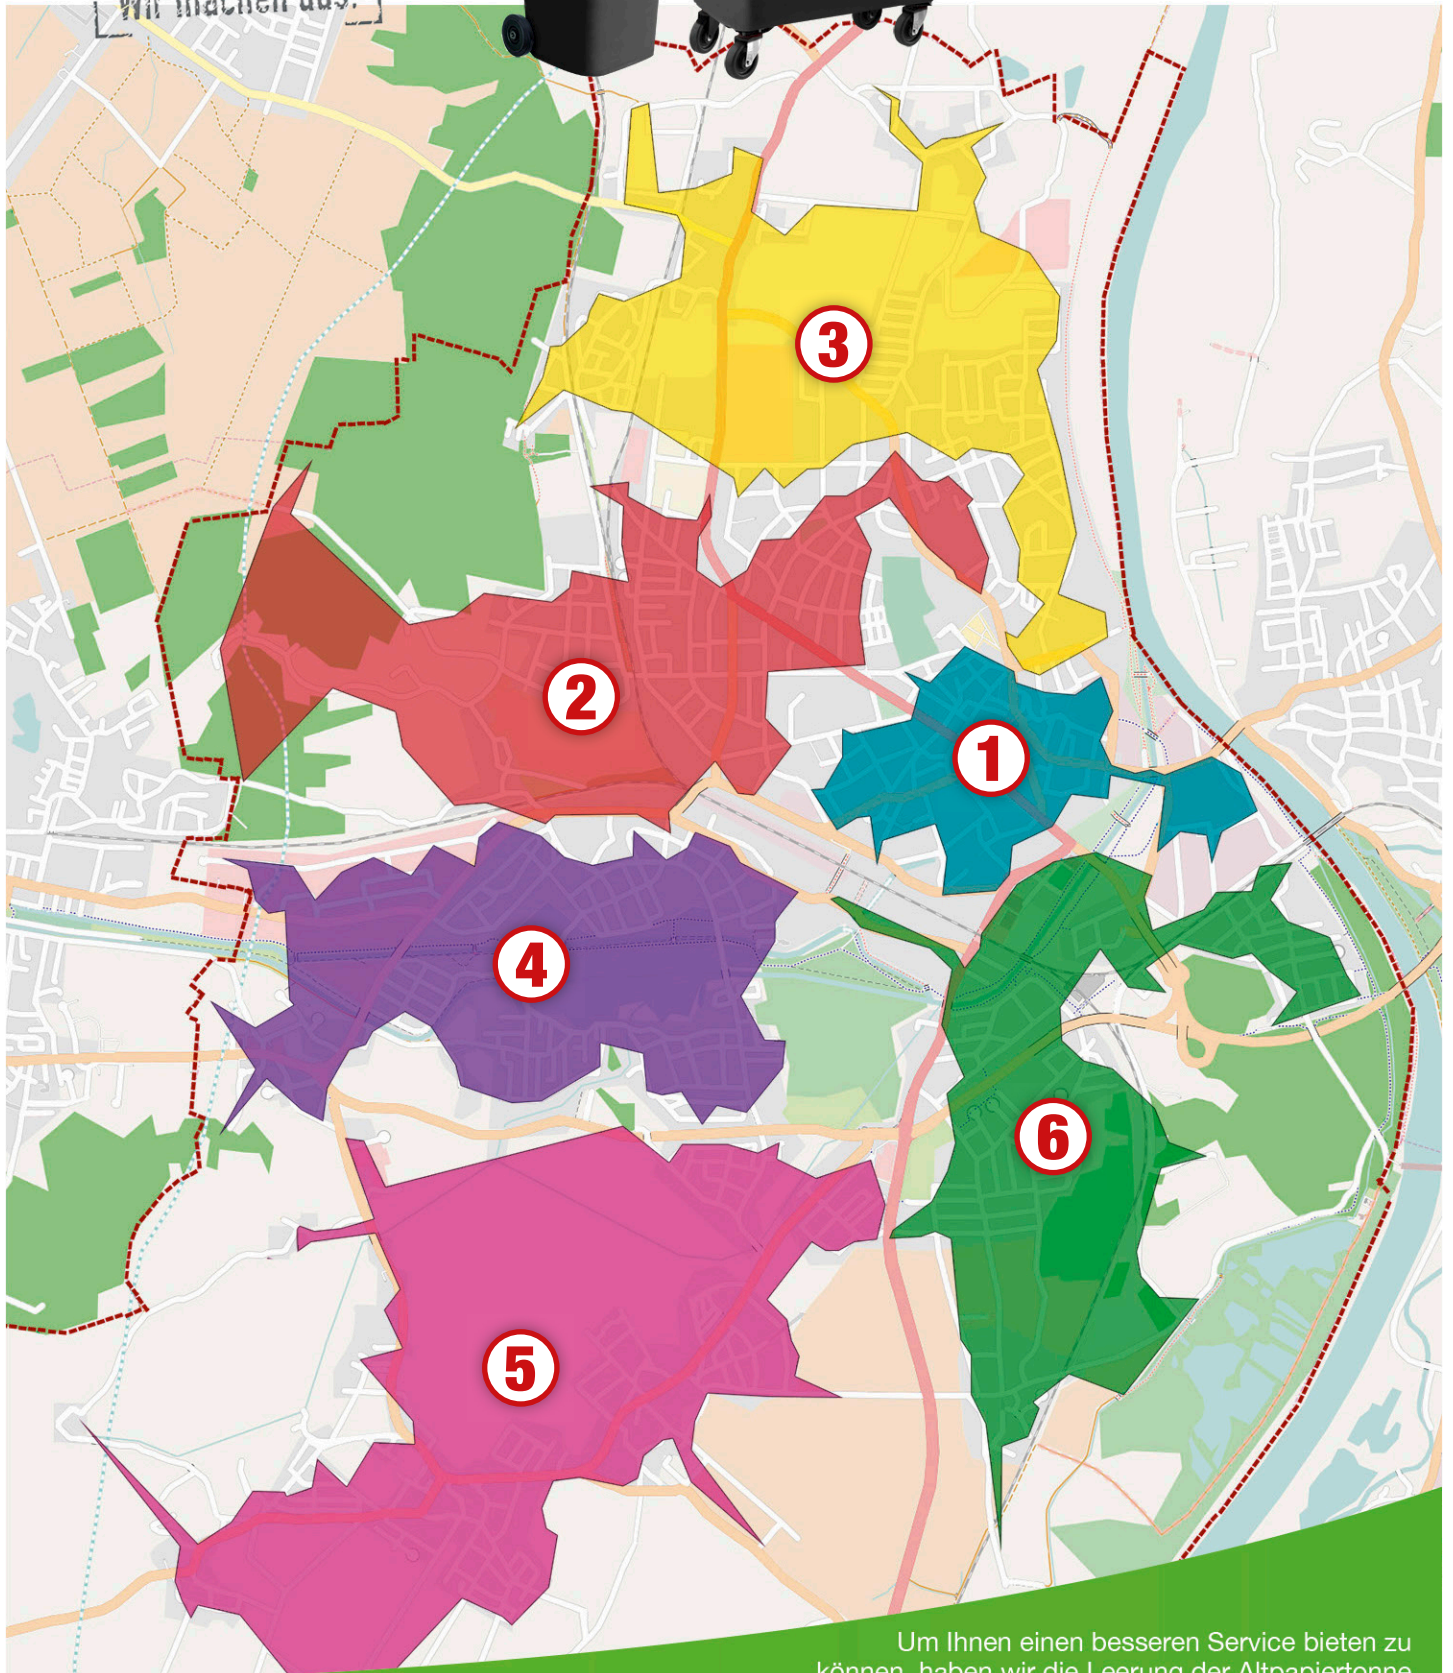

PAPIER zu PAPIER
Wir machen das!

Um Ihnen einen besseren Service bieten zu können, haben wir die Leerung der Altpapiertonne im Stadtgebiet Rosenheim auf 6 Tage erweitert.

Achtung!! Neue Telefon-Nummer:
Die blaue Tonne 08035-96876-80
EINFACH • SAUBER

Die Abfuhrgebiete sind nicht mehr nach Postleitzahlen aufgeteilt sondern nach Straßenzügen. Ihr Abfuhrgebiet entnehmen Sie der Karte oder der Liste auf unserer Website.
www.chiemgau-recycling.de