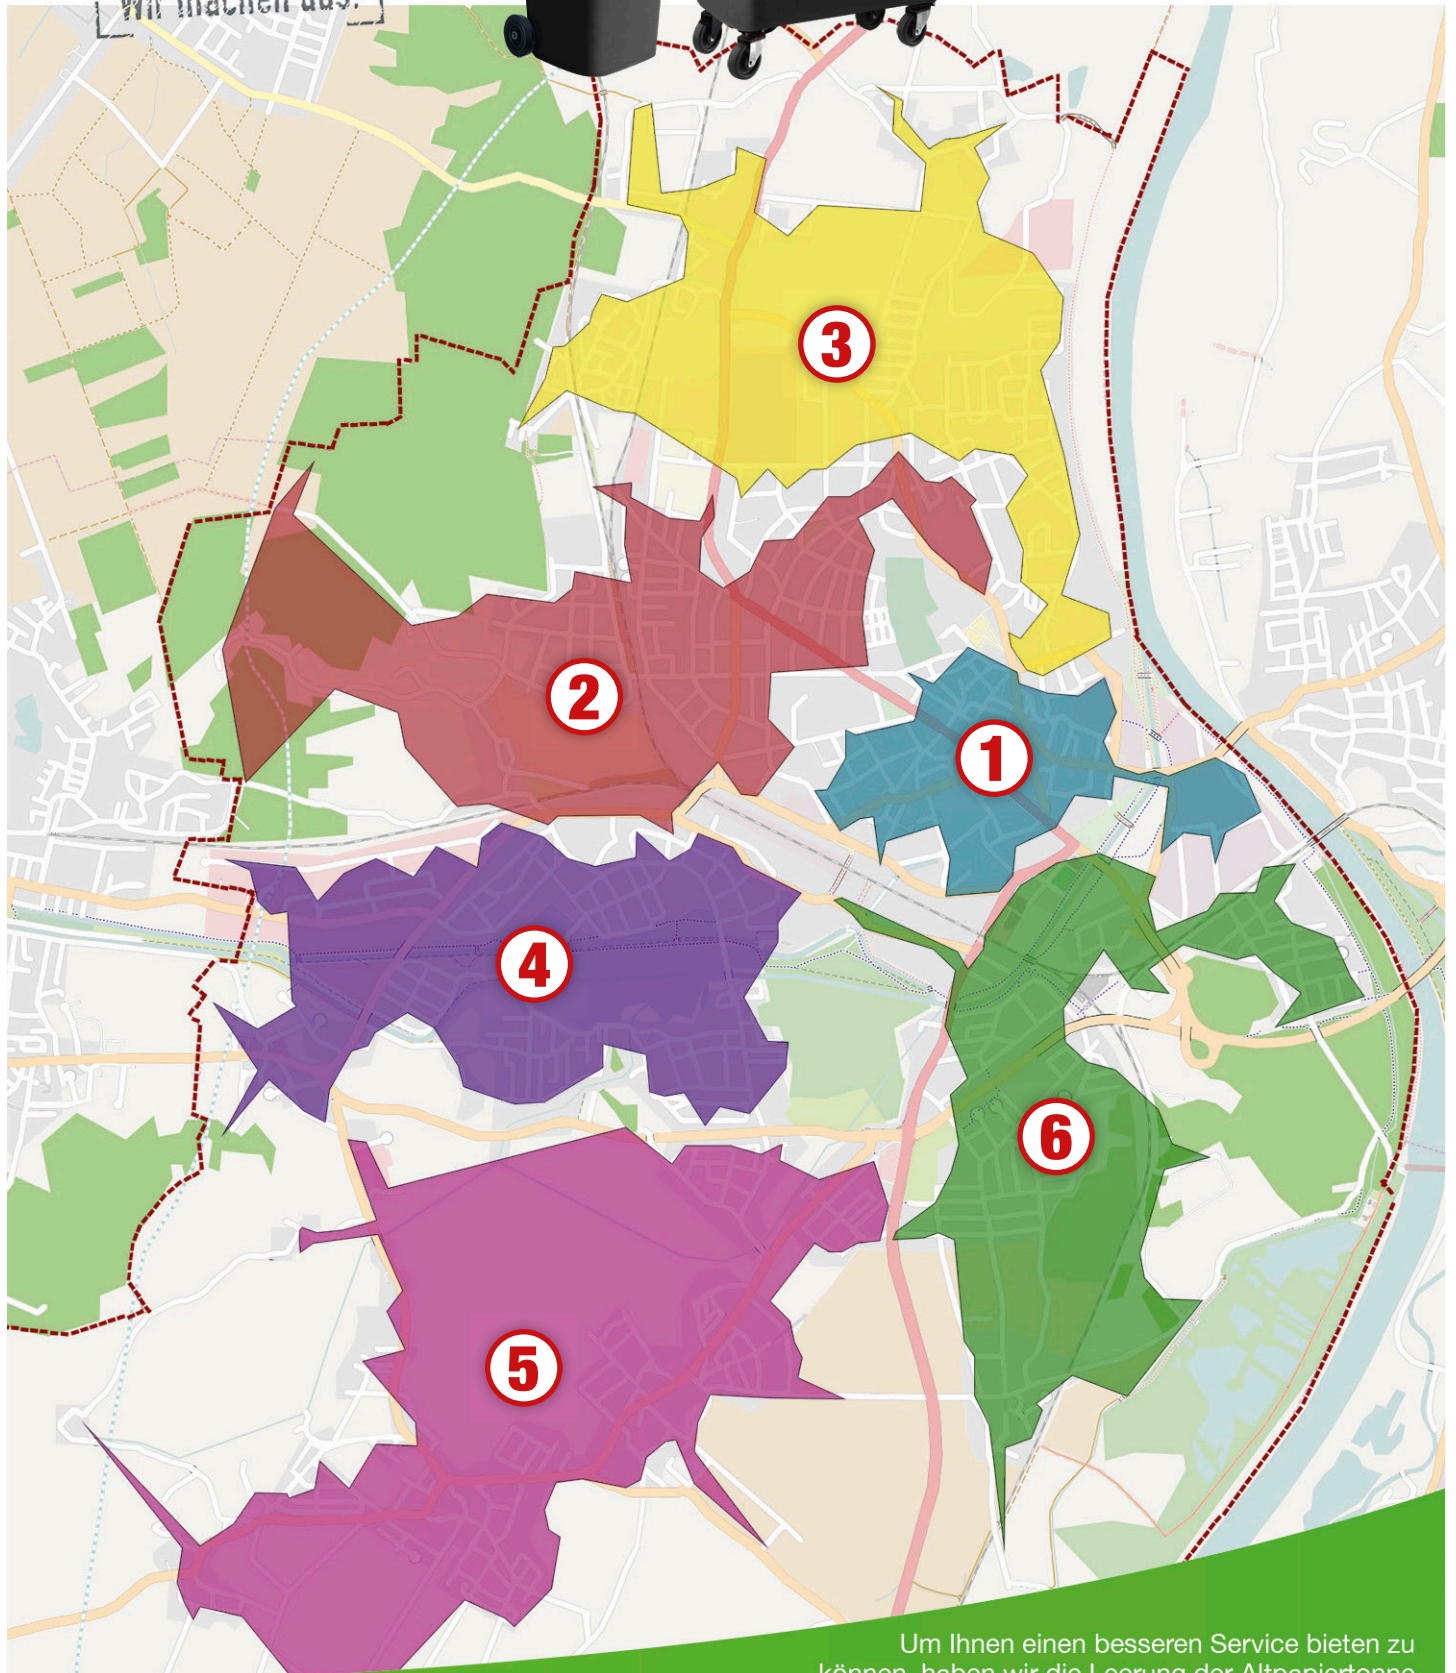

# Die **blaue Tonne**

EINFACH • KOSTENLOS • SAUBER

PAPIER ZU PAPIER  
Wir machen das!

Um Ihnen einen besseren Service bieten zu können, haben wir die Leerung der Altpapiertonne im Stadtgebiet Rosenheim auf 6 Tage erweitert.

**Achtung!! Neue Telefon-Nummer:**  
**Die blaue Tonne 08035-96876-80**  
EINFACH • KOSTENLOS • SAUBER

Die Abfuhrgebiete sind nicht mehr nach Postleitzahlen aufgeteilt sondern nach Straßenzügen. Ihr Abfuhrgebiet entnehmen Sie der Karte oder der Liste auf unserer Website.

Zone	Straße	PLZ
2	Tillystraße	83022
6	Tizianstraße	83026
3	Töpferstraße	83024
6	Traberhofstraße	83026
5	Trainsjochweg	83026
4	Traithenstraße	83026
2	Traminer Weg	83024
6	Traunstraße	83026
3	Troppauer Straße	83024
3	Tulpenweg	83022
4	Turnerweg	83026
3	Uhlandstraße	83024
6	Ulmenweg	83022
6	Unterer Gernauweg	83026
5	Unterkaltbrunner Straße	83026
4	Verdunstraße	83026
2	Von-der-Tannstraße	83022
2	Vorarlbergweg	83024
3	Wachtelweg	83024
4	Waldeckweg	83026
3	Waldenburger Straße	83024
3	Waldfriedstraße	83024
6	Waldstraße	83026
6	Wallbergstraße	83026
3	Wasserweg	83024
5	Wasserwiesen	83026
5	Watzmannstraße	83026
4	Weidenweg	83026
3	Weidestraße	83024
5	Weiher-Winkl-Weg	83026
3	Weinlände	83022
4	Welfenstraße	83026
4	Wendelsteinstraße	83026
2	Wernhardsberger Straße	83024
1	Westermayerstraße	83022
3	Westerndorferstraße	83024
5	Widden	83026
2	Widerstraße	83022
6	Wiesenweg	83026
4	Wildbarrenstraße	83026
5	Winterweg	83026
5	Wirtstraße	83026
1	Wittelsbacherstraße	83022
4	Zeisigweg	83026
5	Zellerhornstraße	83026
4	Zinnkopfstraße	83026
5	Zugspitzstraße	83026
3	Zürnstraße	83024